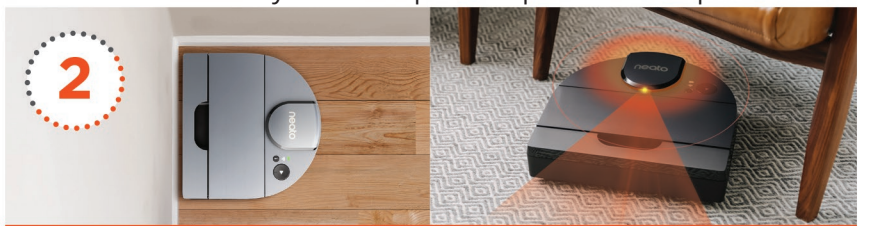

4 שואב רובוטי מליגה אחרת

תנו לניטו לעשות את העבודה המלוכלכת - לכם יש דברים חשובים יותר לעשות. עם מראה מלוטש שמתאים לכל בית ואפליקציה חכמה ופשוטה לניהול אזורי הניקוי, ניטו הוא הבחירה הטובה ביותר לניקוי הבית!

1 הכירו את Neato

ניטו הייתה החברה הראשונה שהציגה כבר לפני למעלה מ-15 שנה את השואב הרובוטי בצורת D ואת השימוש בניווט לייזר. צורת ה-D מאפשרת לכם להגיע לפינות בבית שאף שואב אחר לא מגיע אליהן. ניווט הלייזר מציע מיפוי מהיר וחכם של כל הבית, יחד עם אפשרויות התאמה אישית של חווית הניקוי בעזרת האפליקציה המתקדמת MyNeato.